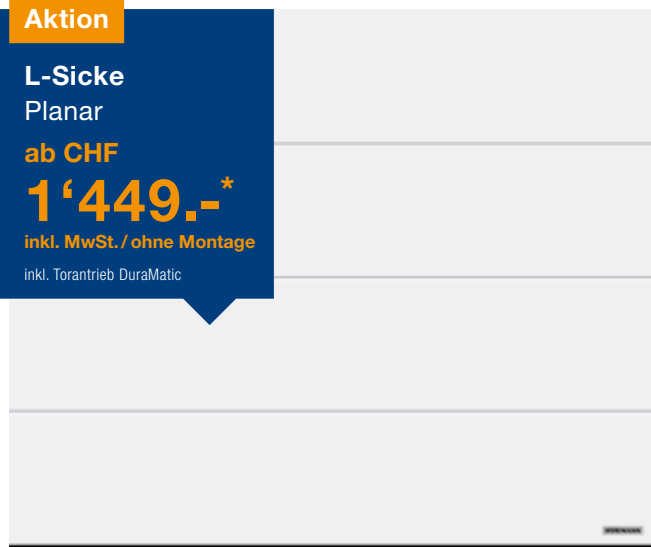

Aktion

L-Sicke
Planar

ab CHF

1'449.-*

inkl. MwSt./ohne Montage

inkl. Torantrieb DuraMatic

1. 1 Glatte Planar Oberfläche mit feiner Eleganz in Verkehrsweiss CH 9016 Matt deluxe
2. 2 Weissaluminium CH 9006 Matt deluxe
3. 3 Graualuminium CH 9007 Matt deluxe
4. 4 Anthrazit Metallic CH 703 Matt deluxe
5. 5 Anthrazitgrau CH 7016 Matt deluxe
6. 6 Schwarz CH 905 Matt deluxe
7. 7 Terrabraun CH 8028 Matt deluxe

Für weitere Informationen zu unseren Garagentor-Angeboten, Zubehör und Zusatzpaketen einfach den QR-Code scannen.