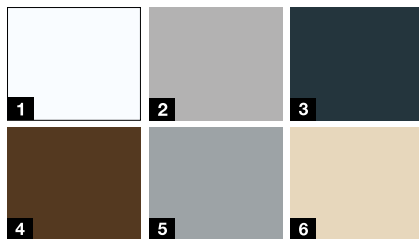

### Aktionsfarben

- 1 Verkehrsweiss RAL 9016 matt
- 2 Weissaluminium RAL 9006
- 3 Anthrazitgrau RAL 7016
- 4 Terrabraun RAL 8028
- 5 Fenstergrau RAL 7040
- 6 Hellelfenbein RAL 1015

**RC2-Sicherheit**